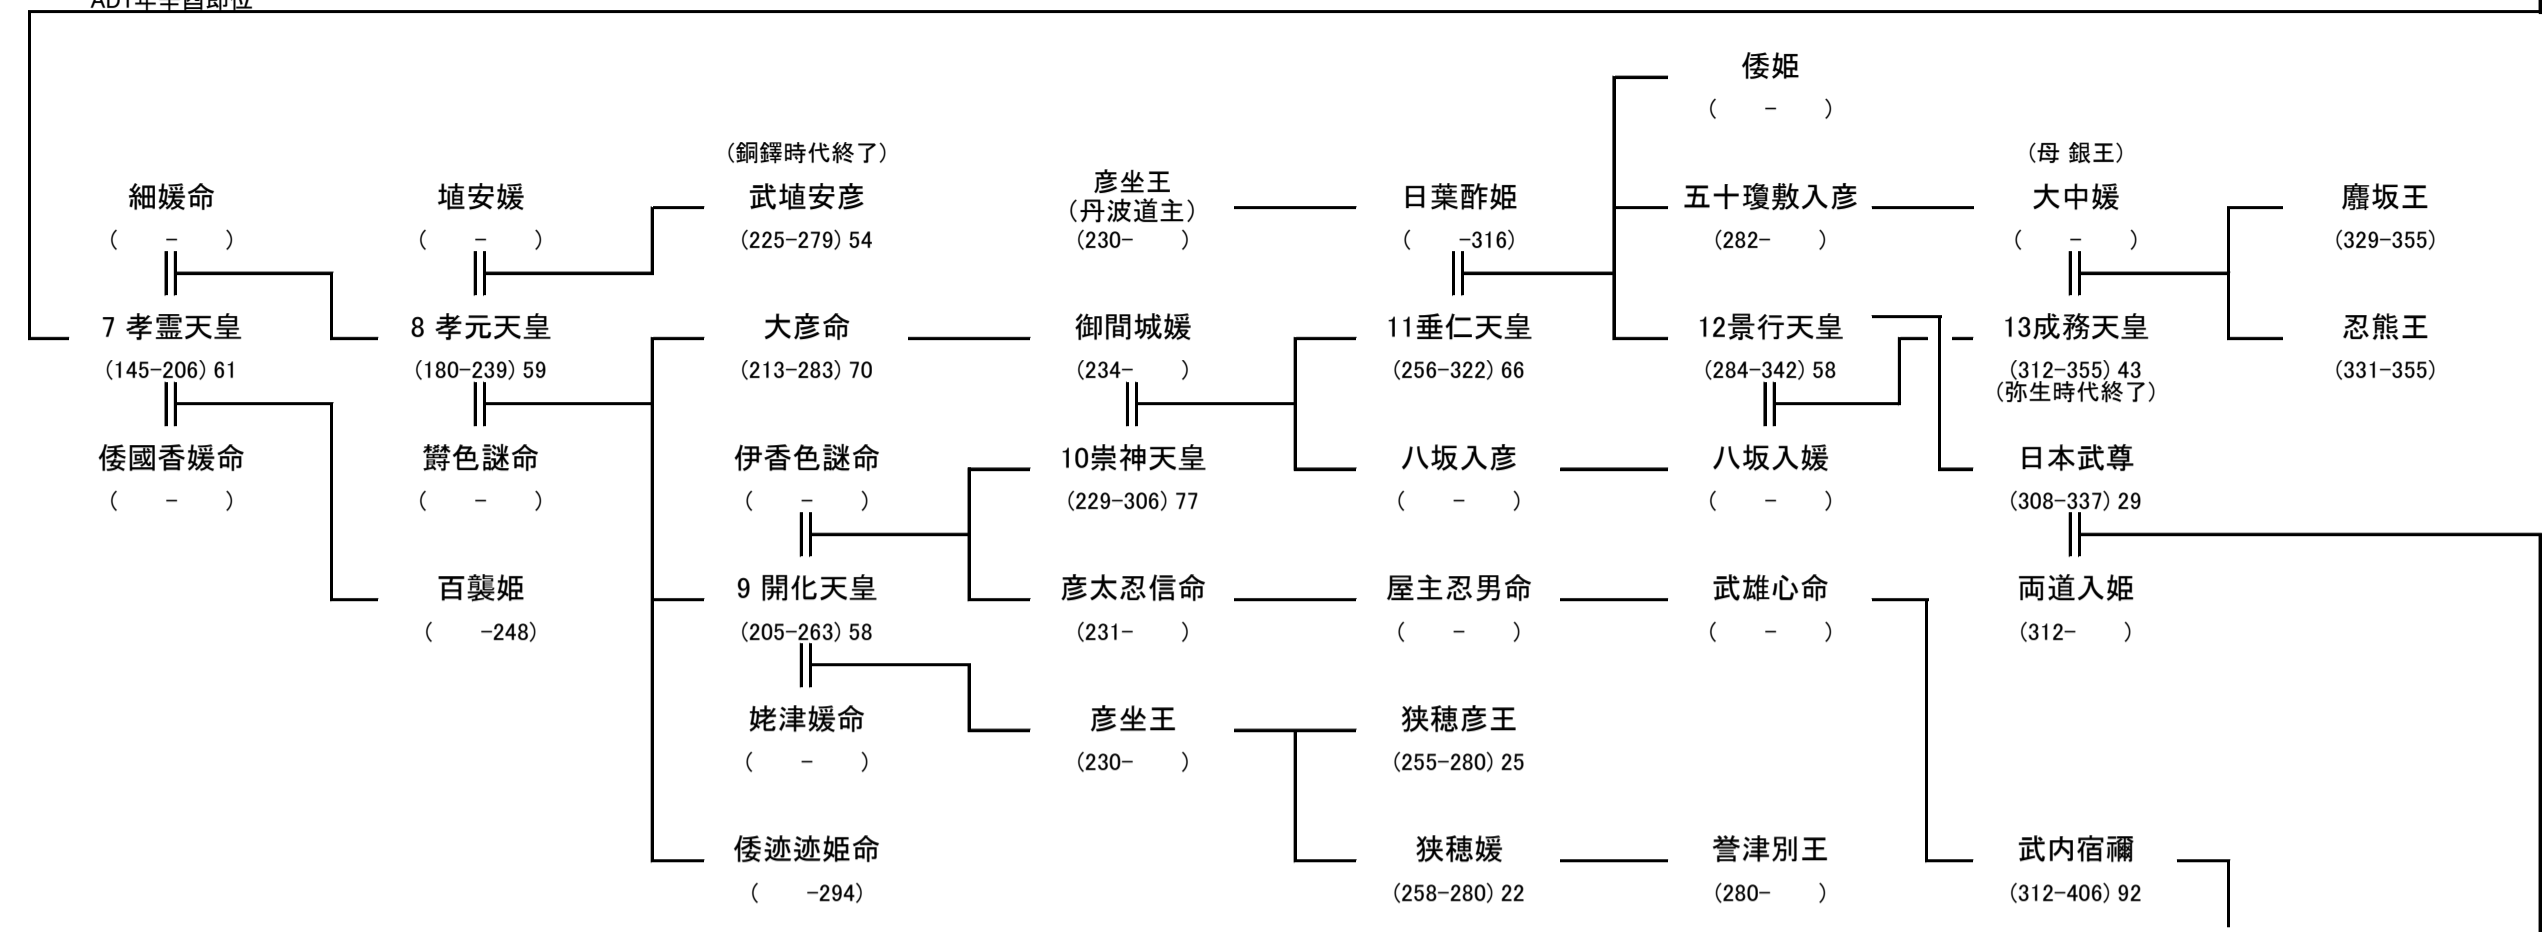

1 神武天皇 (BC29-AD16) 44 (AD1年辛酉即位) — 2 綏靖天皇 (BC4-AD52) 55 — 3 安寧天皇 (AD25-AD90) 65 — 4 懿德天皇 (AD55-124) 69 — 5 孝昭天皇 (AD83-148) 65 — 6 孝安天皇 (116-190) 74

※欽明天皇以前の系譜に関しては諸説あり