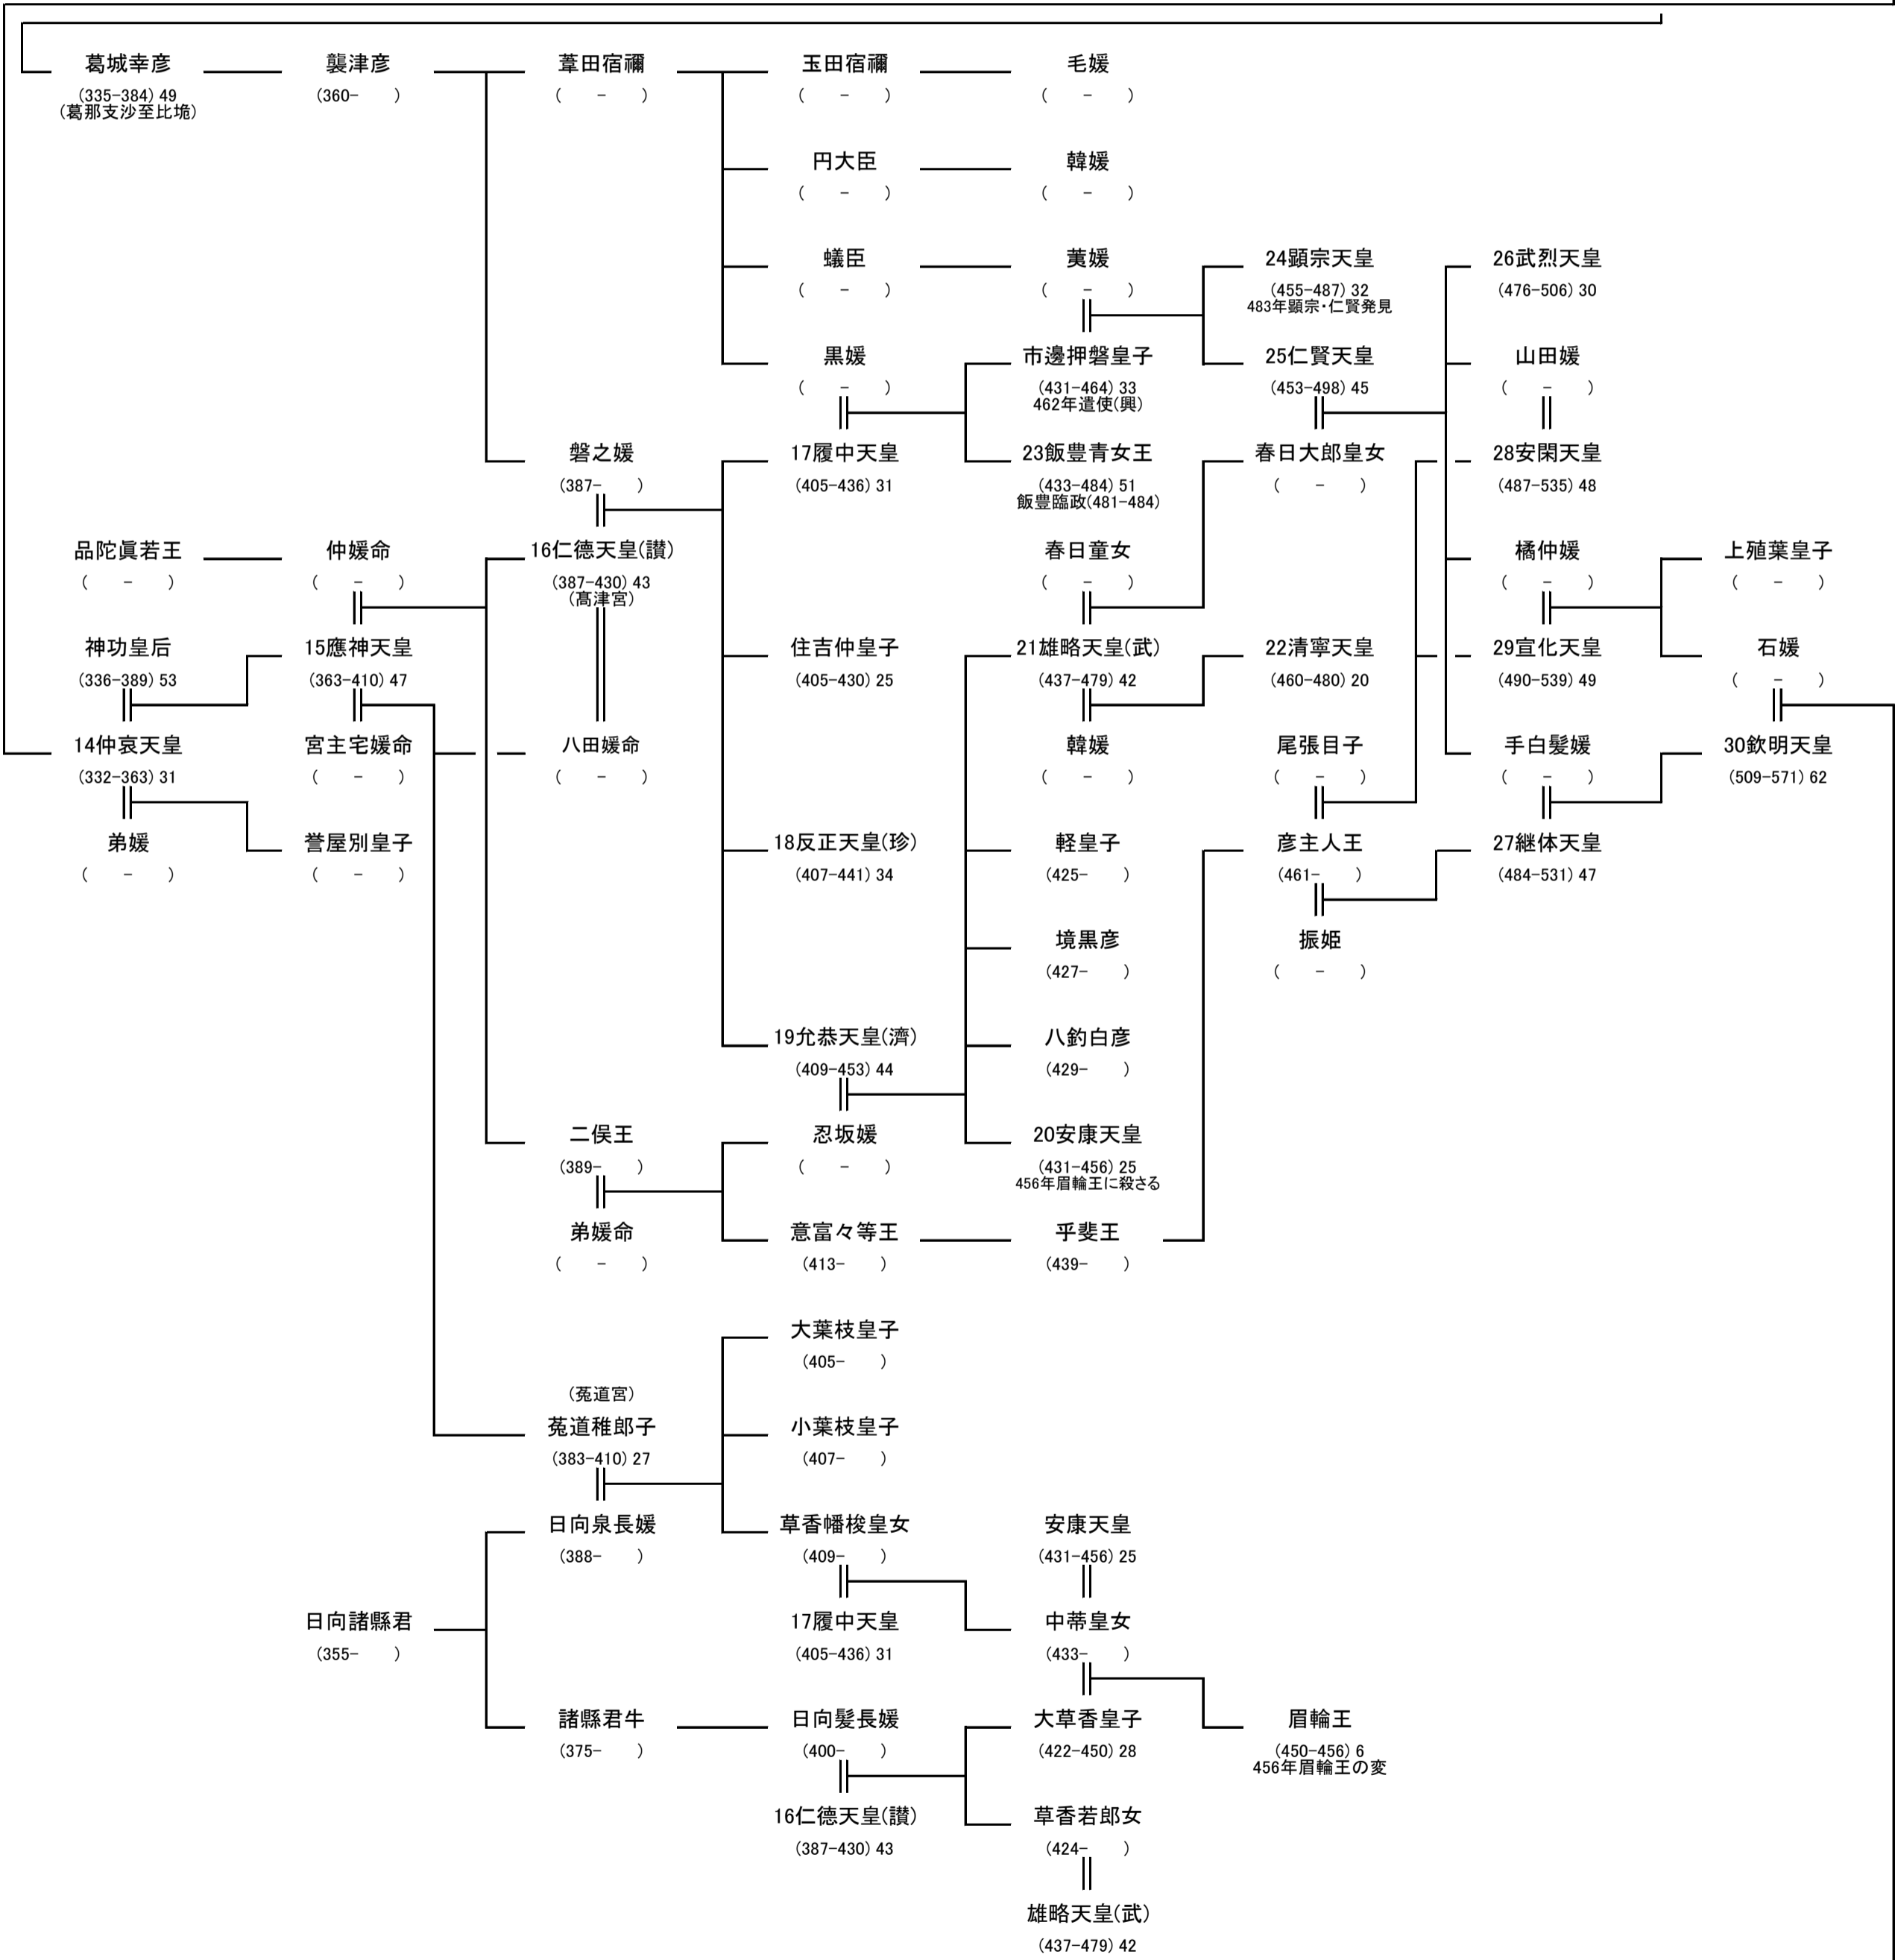

1 神武天皇 (BC29-AD16) 44 (AD1年辛酉即位) — 2 綏靖天皇 (BC4-AD52) 55 — 3 安寧天皇 (AD25-AD90) 65 — 4 懿德天皇 (AD55-124) 69 — 5 孝昭天皇 (AD83-148) 65 — 6 孝安天皇 (116-190) 74

※欽明天皇以前の系譜に関しては諸説あり